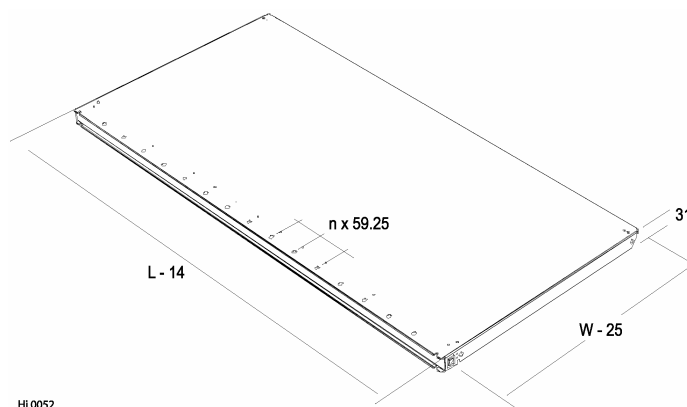

Polcok

Cikkszám	Méret (mm)	Terhelhetőség (egyenletesen megoszló)	Nettó árak
Normál teherbírású polcok			
450791050	Polc 900x300 N	140 kg	1 570 Ft
450791053	Polc 900x400 N	140 kg	1 790 Ft
450791064	Polc 900x500 S	170 kg	2 170 Ft
450791067	Polc 900x600 S	150 kg	2 320 Ft
450791156	Polc 900x800 H	110 kg	3 060 Ft
450791082	Polc 1000x300 S	135 kg	1 620 Ft
450791054	Polc 1000x400 N	140 kg	1 750 Ft
450791084	Polc 1000x500 S	150 kg	2 040 Ft
450791068	Polc 1000x600 S	140 kg	2 200 Ft
450791186	Polc 1000x800 H	110 kg	3 040 Ft
450791051	Polc 1290x300 N	70 kg	1 970 Ft
450791193	Polc 1290x400 H	110 kg	2 450 Ft
450791194	Polc 1290x500 H	110 kg	2 820 Ft
450791195	Polc 1290x600 H	120 kg	3 100 Ft
450791196	Polc 1290x800 H	120 kg	3 970 Ft
Nagyteherbírású polcok <u>csak rendelésre</u>			
450791182	Polc 1000x300 H	235 kg	1 720 Ft
450791183	Polc 1000x400 H	235 kg	2 000 Ft
450791184	Polc 1000x500 H	235 kg	2 250 Ft
450791185	Polc 1000x600 H	215 kg	2 520 Ft

Minden polc ára tartalmazza a rögzítéshez szükséges gerendát is (1 db/polc).

Polctartó gerenda			
444027905	Gerenda 900		440 Ft
444027902	Gerenda 1000		470 Ft
444027904	Gerenda 1290		580 Ft