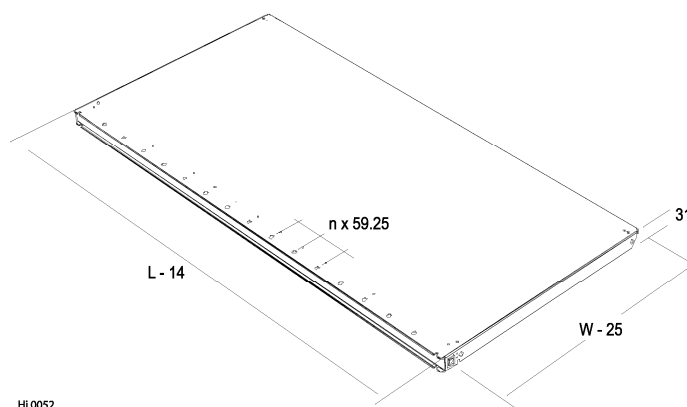

Polcok

Cikkszám	Méret (mm)	Terhelhetőség (egyenletesen megoszló)	Nettó árak
Normál teherbírású polcok			
450791050	Polc 900x300 N	140 kg	1 680 Ft
450791053	Polc 900x400 N	140 kg	1 910 Ft
450791064	Polc 900x500 S	170 kg	2 300 Ft
450791067	Polc 900x600 S	150 kg	2 500 Ft
450791156	Polc 900x800 H	110 kg	3 240 Ft
450791082	Polc 1000x300 S	135 kg	1 625 Ft
450791054	Polc 1000x400 N	140 kg	1 800 Ft
450791084	Polc 1000x500 S	150 kg	2 125 Ft
450791068	Polc 1000x600 S	140 kg	2 330 Ft
450791186	Polc 1000x800 H	110 kg	3 205 Ft
450791056	Polc 1290x300 S	70 kg	2 135 Ft
450791193	Polc 1290x400 H	110 kg	2 570 Ft
450791194	Polc 1290x500 H	110 kg	2 890 Ft
450791195	Polc 1290x600 H	120 kg	3 200 Ft
450791196	Polc 1290x800 H	120 kg	3 970 Ft
Nagyteherbírású polcok <u>csak rendelésre</u>			
450791182	Polc 1000x300 H	235 kg	1 800 Ft
450791183	Polc 1000x400 H	235 kg	2 065 Ft
450791184	Polc 1000x500 H	235 kg	2 305 Ft
450791185	Polc 1000x600 H	215 kg	2 550 Ft

Minden polc ára tartalmazza a rögzítéshez szükséges gerendát is (1 db/polc).

Polctartó gerenda			
444027905	Gerenda 900		480 Ft
444027902	Gerenda 1000		500 Ft
444027904	Gerenda 1290		620 Ft

HI 0052

LOGISTOR