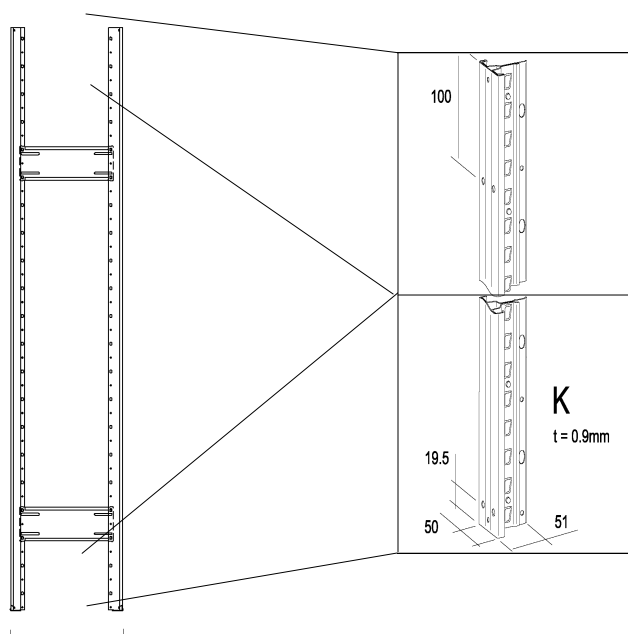

Nyitott keretek

Cikkszám	Méret (mm)	Nettó árak
450752437	Keret 2100x300	4 100 Ft
450752438	Keret 2100x400	4 190 Ft
450752439	Keret 2100x500	4 300 Ft
450752440	Keret 2100x600	4 430 Ft
450752441	Keret 2100x800	8 160 Ft
450752443	Keret 2300x300	4 520 Ft
450752444	Keret 2300x400	4 620 Ft
450752445	Keret 2300x500	4 720 Ft
450752446	Keret 2300x600	4 860 Ft
450752447	Keret 2300x800	8 580 Ft
444030200	Talplemez	50 Ft
444031300	Alátétlemez	30 Ft

Cikkszám	Méret (mm)	Nettó árak
450752449	Keret 2500x300	4 850 Ft
450752450	Keret 2500x400	4 940 Ft
450752451	Keret 2500x500	5 050 Ft
450752452	Keret 2500x600	5 180 Ft
450752453	Keret 2500x800	8 900 Ft
450752481	Keret 3000x300	6 020 Ft
450752482	Keret 3000x400	6 160 Ft
450752484	Keret 3000x500	6 310 Ft
450752485	Keret 3000x600	6 520 Ft
450752486	Keret 3000x800	12 100 Ft
444033200	Szerelőkulcs	1 650 Ft

A keretek tartalma:

- oszlop 2 db
- talplemez 2 db
- keretösszekötő lemez:
  2100-2500 mm magasságig 2 db,
  3000 mm magasságnál 3 db
- 800 mm mély keret esetében
  megfelelő számú szegecs