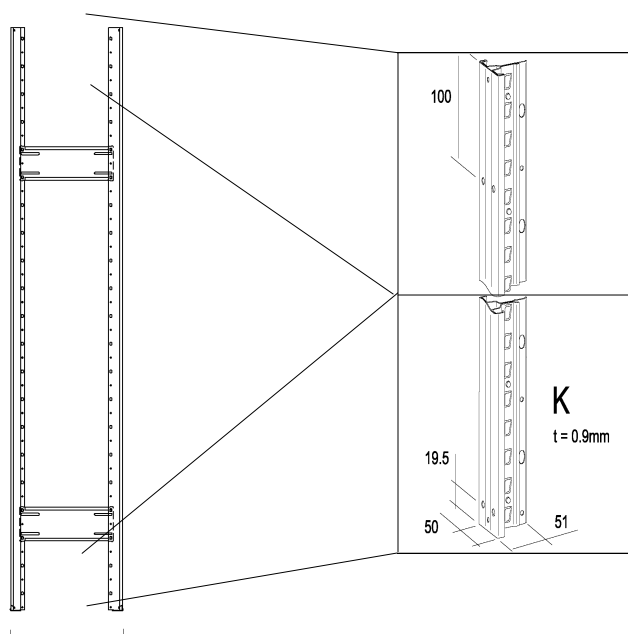

Nyitott keretek

Cikkszám	Méret (mm)	Nettó árak
450752437	Keret 2100x300	3 650 Ft
450752438	Keret 2100x400	3 750 Ft
450752439	Keret 2100x500	3 875 Ft
450752440	Keret 2100x600	3 960 Ft
450752441	Keret 2100x800	7 360 Ft
450752443	Keret 2300x300	4 010 Ft
450752444	Keret 2300x400	4 110 Ft
450752445	Keret 2300x500	4 200 Ft
450752446	Keret 2300x600	4 330 Ft
450752447	Keret 2300x800	7 725 Ft
444030200	Talplemez	45 Ft
444031300	Alátétlemez	30 Ft

Cikkszám	Méret (mm)	Nettó árak
450752449	Keret 2500x300	4 250 Ft
450752450	Keret 2500x400	4 345 Ft
450752451	Keret 2500x500	4 480 Ft
450752452	Keret 2500x600	4 560 Ft
450752453	Keret 2500x800	7 960 Ft
450752481	Keret 3000x300	5 345 Ft
450752482	Keret 3000x400	5 490 Ft
450752484	Keret 3000x500	5 625 Ft
450752485	Keret 3000x600	5 810 Ft
450752486	Keret 3000x800	10 900 Ft
444033200	Szerelőkulcs	1 470 Ft

A keretek tartalma:

- oszlop 2 db
- talplemez 2 db
- keretösszekötő lemez:
  2100-2500 mm magasságig 2 db,
  3000 mm magasságnál 3 db
- 800 mm mély keret esetében
  megfelelő számú szegecs