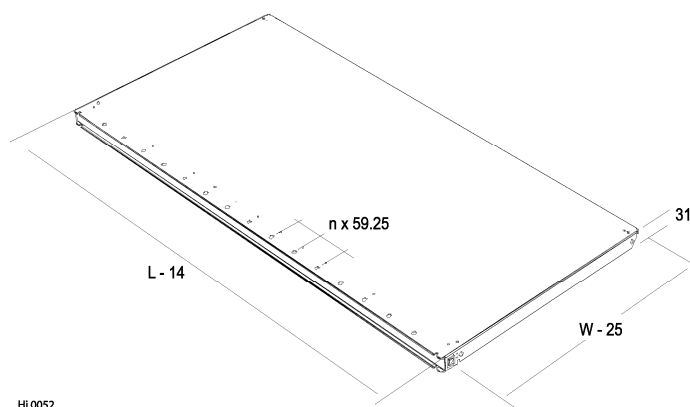

Polcok

Cikkszám	Méret (mm)	Terhelhetőség (egyenletesen megoszló)	Nettó árak
Normál teherbírású polcok			
450791050	Polc 900x300 N	140 kg	1 860 Ft
450791053	Polc 900x400 N	140 kg	2 120 Ft
450791064	Polc 900x500 S	170 kg	2 560 Ft
450791067	Polc 900x600 S	150 kg	2 770 Ft
450791156	Polc 900x800 H	110 kg	3 560 Ft
450791082	Polc 1000x300 S	135 kg	1 800 Ft
450791054	Polc 1000x400 N	140 kg	2 000 Ft
450791084	Polc 1000x500 S	150 kg	2 360 Ft
450791068	Polc 1000x600 S	140 kg	2 600 Ft
450791186	Polc 1000x800 H	110 kg	3 560 Ft
450791051	Polc 1290x300 N	70 kg	2 390 Ft
450791193	Polc 1290x400 H	110 kg	2 900 Ft
450791194	Polc 1290x500 H	110 kg	3 250 Ft
450791195	Polc 1290x600 H	120 kg	3 570 Ft
450791196	Polc 1290x800 H	120 kg	4 500 Ft
Nagyteherbírású polcok <u>csak rendelésre</u>			
450791182	Polc 1000x300 H	235 kg	2 020 Ft
450791183	Polc 1000x400 H	235 kg	2 300 Ft
450791184	Polc 1000x500 H	235 kg	2 560 Ft
450791185	Polc 1000x600 H	215 kg	2 850 Ft

Minden polc ára tartalmazza a rögzítéshez szükséges gerendát is (1 db/polc).

Polctartó gerenda			
444027905	Gerenda 900		540 Ft
444027902	Gerenda 1000		590 Ft
444027904	Gerenda 1290		690 Ft

HI 0052

Logistor