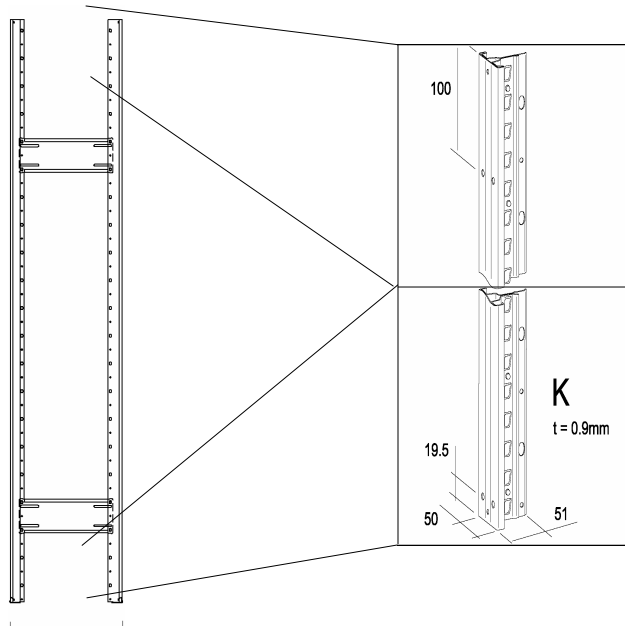

Nyitott keretek

Cikkszám	Méret (mm)	Nettó árak
450752437	Keret 2100x300	3 670 Ft
450752438	Keret 2100x400	3 740 Ft
450752439	Keret 2100x500	3 860 Ft
450752440	Keret 2100x600	3 940 Ft
450752441	Keret 2100x800	7 200 Ft
450752443	Keret 2300x300	4 020 Ft
450752444	Keret 2300x400	4 180 Ft
450752445	Keret 2300x500	4 270 Ft
450752446	Keret 2300x600	4 360 Ft
450752447	Keret 2300x800	7 300 Ft
444030200	Talplemez	40 Ft
444031300	Alátétlemez	25 Ft

Cikkszám	Méret (mm)	Nettó árak
450752449	Keret 2500x300	4 320 Ft
450752450	Keret 2500x400	4 420 Ft
450752451	Keret 2500x500	4 540 Ft
450752452	Keret 2500x600	5 570 Ft
450752453	Keret 2500x800	8 100 Ft
450752481	Keret 3000x300	5 380 Ft
450752482	Keret 3000x400	5 500 Ft
450752484	Keret 3000x500	5 670 Ft
450752485	Keret 3000x600	5 880 Ft
450752486	Keret 3000x800	10 900 Ft
444033200	Szerelőkulcs	1 200 Ft

A keretek tartalma:

- oszlop 2 db
- talplemez 2 db
- keretösszekötő lemez:
  2100-2500 mm magasságig 2 db,
  3000 mm magasságnál 3 db
- 800 mm mély keret esetében
  megfelelő számú szegecs