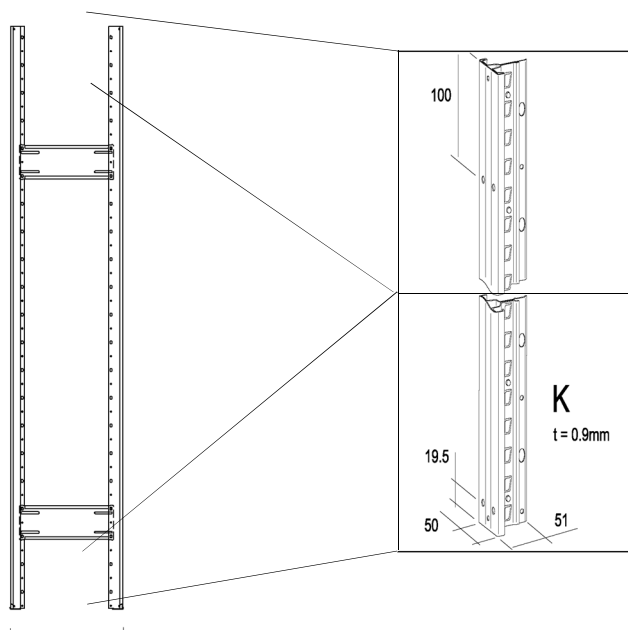

Nyitott keretek

Komplett, szerelésen állapotban

Cikkszám	Méret (mm)	Nettó árak
450751437	Keret 2100x300	4 492 Ft
450751438	Keret 2100x400	4 630 Ft
450751439	Keret 2100x500	4 791 Ft
450751440	Keret 2100x600	4 963 Ft
450751441	Keret 2100x800	10 086 Ft
450752443	Keret 2300x300	
450752444	Keret 2300x400	
450752445	Keret 2300x500	
450752446	Keret 2300x600	
450752447	Keret 2300x800	
444030200	Talplemez	69 Ft
444031300	Alátétlemez	

Cikkszám	Méret (mm)	Nettó árak
450751449	Keret 2500x300	5 342 Ft
450751450	Keret 2500x400	5 480 Ft
450751451	Keret 2500x500	5 641 Ft
450751452	Keret 2500x600	5 813 Ft
450751453	Keret 2500x800	10 937 Ft
450752481	Keret 3000x300	7 731 Ft
450752482	Keret 3000x400	7 938 Ft
450752484	Keret 3000x500	8 179 Ft
450752485	Keret 3000x600	8 438 Ft
450752486	Keret 3000x800	15 067 Ft
444033200	Szerelőkulcs	1 333 Ft

A keretek tartalma:

- oszlop 2 db
- talplemez 2 db
- keretösszekötő lemez:
  2100-2500 mm magasságig 2 db,
  3000 mm magasságnál 3 db
- 800 mm mély keret esetében
  megfelelő számú szegecs