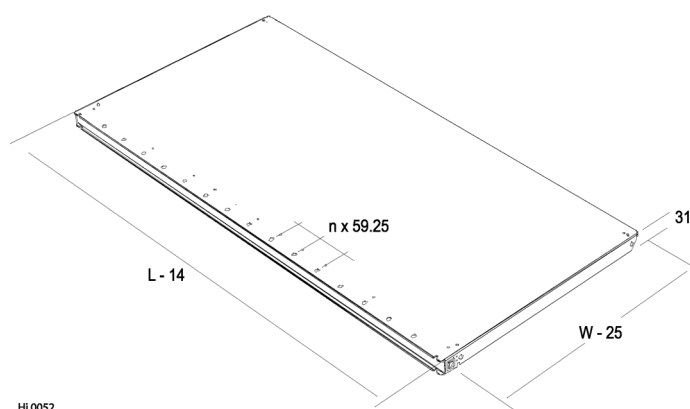

Polcok

Cikkszám	Méret (mm)	Terhelhetőség (egyenletesen megoszló)	Nettó árak
Normál teherbírású polcok			
450791050	Polc 900x300 N	140 kg	2 470 Ft
450791053	Polc 900x400 N	140 kg	2 815 Ft
450791064	Polc 900x500 S	170 kg	3 360 Ft
450791067	Polc 900x600 S	150 kg	3 636 Ft
450791156	Polc 900x800 H	110 kg	4 693 Ft
450791082	Polc 1000x300 S	135 kg	2 367 Ft
450791054	Polc 1000x400 N	140 kg	2 608 Ft
450791084	Polc 1000x500 S	150 kg	3 050 Ft
450791068	Polc 1000x600 S	140 kg	3 349 Ft
450791186	Polc 1000x800 H	110 kg	4 572 Ft
450791192	Polc 1290x300 H	110 kg	3 286 Ft
450791193	Polc 1290x400 H	110 kg	3 688 Ft
450791194	Polc 1290x500 H	110 kg	4 141 Ft
450791195	Polc 1290x600 H	120 kg	4 584 Ft
450791196	Polc 1290x800 H	120 kg	5 669 Ft
Nagyteherbírású polcok <u>csak rendelésre</u>			
450791182	Polc 1000x300 H	235 kg	2 608 Ft
450791183	Polc 1000x400 H	235 kg	2 958 Ft
450791184	Polc 1000x500 H	235 kg	3 303 Ft
450791185	Polc 1000x600 H	215 kg	3 642 Ft

Minden polc ára tartalmazza a rögzítéshez szükséges gerendát is (1 db/polc).

Polctartó gerenda			
444027902	Gerenda 900		712 Ft
444027904	Gerenda 1000		729 Ft
444027905	Gerenda 1290		902 Ft

HI 0052

Logistor