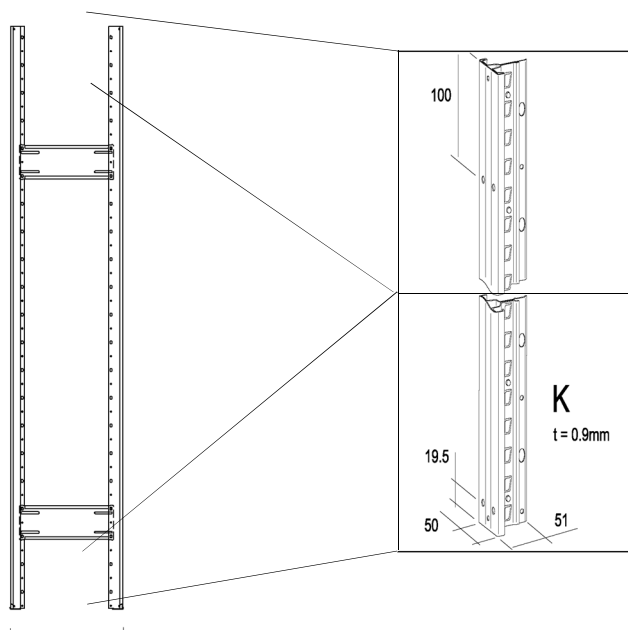

Nyitott keretek

Komplett, szerelésen állapotban

Cikkszám	Méret (mm)	Nettó árak
450751437	Keret 2100x300	3 986 Ft
450751438	Keret 2100x400	4 109 Ft
450751439	Keret 2100x500	4 251 Ft
450751440	Keret 2100x600	4 405 Ft
450751441	Keret 2100x800	8 951 Ft
450752443	Keret 2300x300	
450752444	Keret 2300x400	
450752445	Keret 2300x500	
450752446	Keret 2300x600	
450752447	Keret 2300x800	
444030200	Talplemez	61 Ft
444031300	Alátétlemez	

Cikkszám	Méret (mm)	Nettó árak
450751449	Keret 2500x300	4 741 Ft
450751450	Keret 2500x400	4 864 Ft
450751451	Keret 2500x500	5 006 Ft
450751452	Keret 2500x600	5 159 Ft
450751453	Keret 2500x800	9 706 Ft
450752481	Keret 3000x300	6 861 Ft
450752482	Keret 3000x400	7 045 Ft
450752484	Keret 3000x500	7 259 Ft
450752485	Keret 3000x600	7 489 Ft
450752486	Keret 3000x800	13 371 Ft
444033200	Szerelőkulcs	1 183 Ft

A keretek tartalma:

- oszlop 2 db
- talplemez 2 db
- keretösszekötő lemez:
  2100-2500 mm magasságig 2 db,
  3000 mm magasságnál 3 db
- 800 mm mély keret esetében
  megfelelő számú szegecs