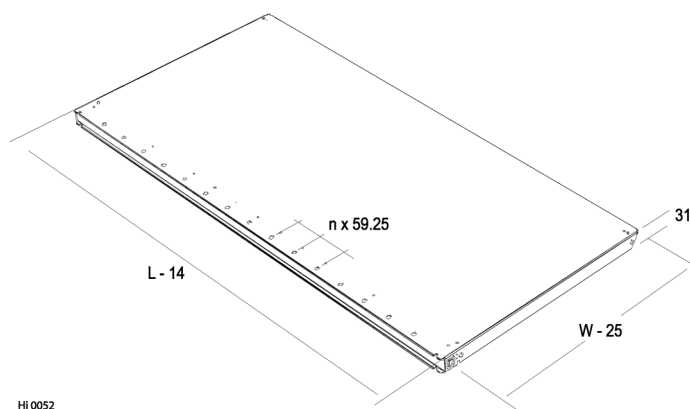

Polcok

Cikkszám	Méret (mm)	Terhelhetőség (egyenletesen megoszló)	Nettó árak
Normál teherbírású polcok			
450791050	Polc 900x300 N	110 kg	2 193 Ft
450791053	Polc 900x400 N	140 kg	2 498 Ft
450791054	Polc 900x500 S	170 kg	2 983 Ft
450791067	Polc 900x600 S	150 kg	3 228 Ft
450791156	Polc 900x800 H	110 kg	4 165 Ft
450791082	Polc 1000x300 S	135 kg	2 100 Ft
450791054	Polc 1000x400 N	140 kg	2 315 Ft
450791084	Polc 1000x500 S	150 kg	2 708 Ft
450791068	Polc 1000x600 S	140 kg	2 973 Ft
450791186	Polc 1000x800 H	110 kg	4 057 Ft
450791056	Polc 1290x300 S	110 kg	2 748 Ft
450791193	Polc 1290x400 H	110 kg	3 272 Ft
450791194	Polc 1290x500 H	110 kg	3 675 Ft
450791195	Polc 1290x600 H	120 kg	4 068 Ft
450791196	Polc 1290x800 H	110 kg	5 031 Ft
Nagyteherbírású polcok <u>csak rendelésre</u>			
450791182	Polc 1000x300 H	235 kg	2 315 Ft
450791183	Polc 1000x400 H	235 kg	2 625 Ft
450791184	Polc 1000x500 H	235 kg	2 931 Ft
450791185	Polc 1000x600 H	215 kg	3 232 Ft

Minden polc ára tartalmazza a rögzítéshez szükséges gerendát is (1 db/polc).

Polctartó gerenda			
444027905	Gerenda 900		633 Ft
444027902	Gerenda 1000		648 Ft
444027904	Gerenda 1290		800 Ft

HI 0052

Logistor